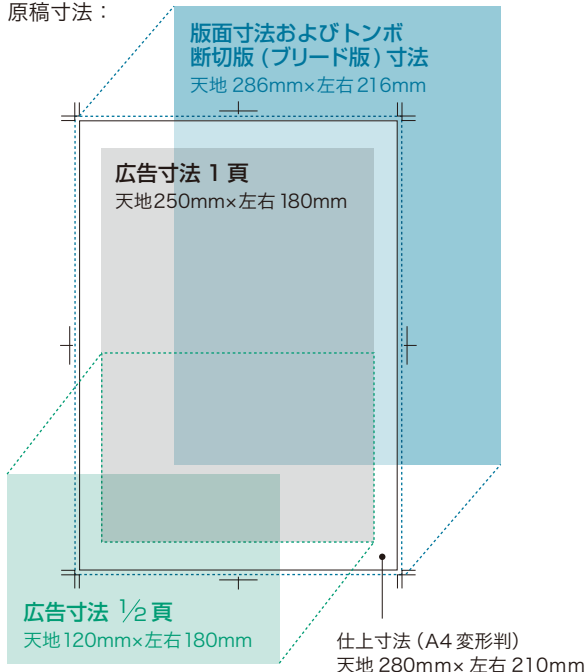

発行：一般社団法人 情報処理学会
 発行部数：20,000部
 体裁：A4変形判 天地280mm×左右210mm
 発行日：月刊/前月15日
 申込締切：前々月10日
 原稿締切：前々月20日
 広告原稿：完全版下データ
 原稿寸法：

広告料金表：
 (消費税別)

	4色	1色
表4 ※1	385,000円	
表2	330,000円	
表3	275,000円	
表2対向	300,000円	
表3対向	265,000円	155,000円
前付1頁	250,000円	135,000円
前付1/2頁		80,000円
前付最終		148,000円
目次前		148,000円
差込 (A変形判70.5kg未満1枚)	275,000円	
差込 (A変形判70.5kg~86.5kg1枚)	350,000円	
カタログ同封 ※2 (A4変形判またはA4判) 二つ折り 1点	350,000円	大学/研究所/賛助会員 割引 210,000円

※ 原稿制作が必要な場合には、別途実費申し受けます。
 ※1 表4は断切広告は不可になります。
 ※2 カatalog同封のサイズ・割引・手続きの詳細についてはお問い合わせください。

WEB サイトバナー

掲載期間：1ヶ月単位の契約となります。
 ご希望掲載期間をお知らせください。
 原稿寸法：1枠 左右200×高さ38ピクセル
 2枠 左右200×高さ76ピクセル
 ※3枠以上をご希望の場合はご相談ください。
 ファイル形式：JPEGもしくはGIF形式 ※リンク先URLもご指定ください。
 原稿締切：掲載開始希望日の5営業日前